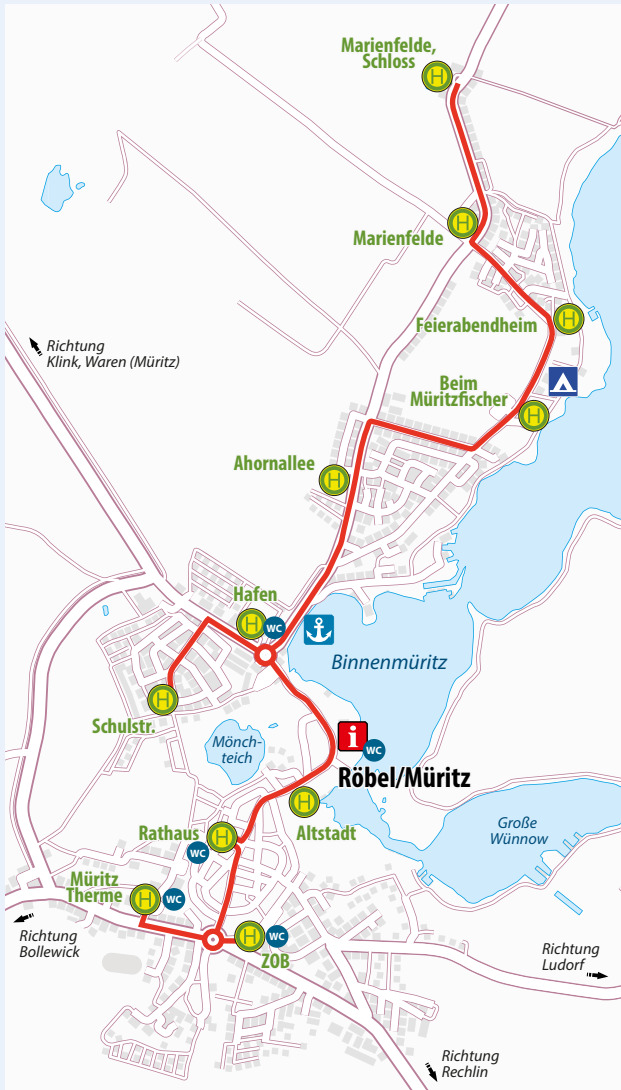

Blick auf Röbel/Müritz  
Foto: Robert Sommer

### Linie 024: MüritzTherme - Marienfelde - MüritzTherme „Kleiner Stadtverkehr Röbel/Müritz“ verkehrt vom **01.04. bis 30.10.2021**

Linie 024	Montag bis Samstag					
Röbel, Therme	x	x	x	12:09	14:09	16:09
Röbel, ZOB	08:10	09:10	10:10	12:10	14:10	16:10
Röbel, Rathaus	08:12	09:12	10:12	12:12	14:12	16:12
Röbel, Altstadt	08:14	09:14	10:14	12:14	14:14	16:14
Röbel, Hafen	08:15	09:15	10:15	12:15	14:15	16:15
Röbel, Schulstraße	08:17	09:17	10:17	12:17	14:17	16:17
<b>Ankunft dat Bus (Linie 011) an Röbel, Hafen</b>	<b>08:13</b>	<b>09:13</b>	<b>10:13</b>	<b>12:13</b>	<b>14:13</b>	<b>16:13</b>
	(Mo-Fr)	(Mo-Fr)		(Mo-Sa)		
Röbel, Hafen	08:18	09:18	10:18	12:18	14:18	16:18
Röbel, Ahornallee	08:19	09:19	10:19	12:19	14:19	16:19
Röbel, Beim Müritzfischer	08:21	09:21	10:21	12:21	14:21	16:21
Röbel, Feierabendheim	08:23	09:23	10:23	12:23	14:23	16:23
Marienfelde	08:25	09:25	10:25	12:25	14:25	16:25
Marienfelde, Schloß	08:26	09:26	10:26	12:26	14:26	16:26

Linie 024	Montag bis Samstag					
Marienfelde, Schloß	08:30	09:30	10:30	12:30	14:30	16:30
Marienfelde	08:31	09:31	10:31	12:31	14:31	16:31
Röbel, Feierabendheim	08:33	09:33	10:33	12:33	14:33	16:33
Röbel, Beim Müritzfischer	08:35	09:35	10:35	12:35	14:35	16:35
Röbel, Ahornallee	08:37	09:37	10:37	12:37	14:37	16:37
Röbel, Hafen	08:38	09:38	10:38	12:38	14:38	16:38
<b>Abfahrt dat Bus (Linie 011) Röbel, Hafen in Ri. Waren</b>	<b>08:45</b>	<b>09:45</b>	<b>10:45</b>	<b>12:45</b>	<b>14:45</b>	<b>16:45</b>
	(Mo-Sa)	(Mo-Fr)				
Röbel, Schulstraße	08:40	09:40	10:40	12:40	14:40	16:40
Röbel, Hafen	08:41	09:41	10:41	12:41	14:41	16:41
Röbel, Altstadt	08:42	09:42	10:42	12:42	14:42	16:42
Röbel, Rathaus	08:43	09:43	10:43	12:43	14:43	16:43
Röbel, ZOB	08:44	09:44	10:44	12:44	14:44	16:44
Röbel, Therme	08:45	09:45	10:45	12:45	14:45	16:45